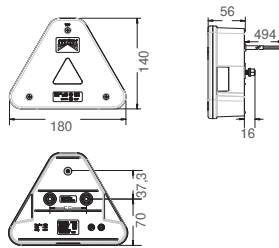

0,5 M KABEL MIT OFFENEM ENDE 0.5 M OPEN ENDED CABLE

links/rechts ohne KZ
left / right without number plate light

rechts mit KZ links
right, + number plate light left

links mit KZ rechts
left, + number plate light right

links/rechts mit KZ unten
left / right + number plate light below

23-4004-007	23-4004-001
23-4004-017	23-4004-011
23-4004-027	23-4004-021
23-4004-037	23-4004-031

VOLL LED FULL LED

5 POL. BAJONETTANSCHLUSS 5 PIN BAYONET CONNECTOR