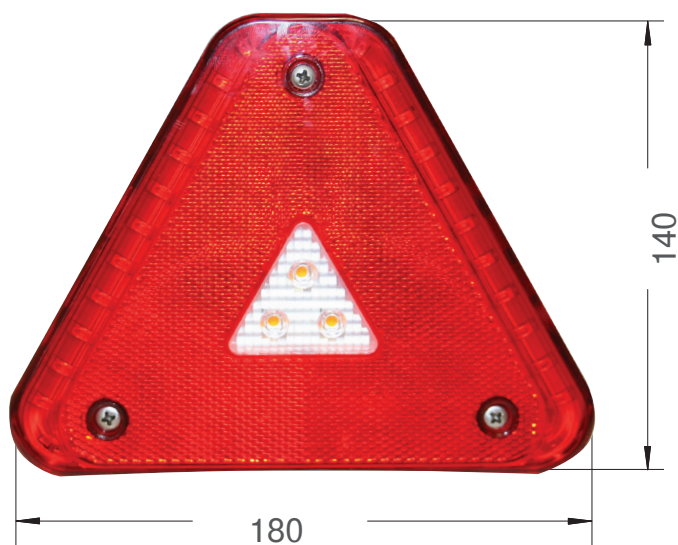

## PRODUKTVORTEILE/NUTZEN

- Kompakte LED 3-Kammer-Leuchte mit integriertem Dreieckrückstrahler
- Als Voll-LED oder Hybrid Version erhältlich (Hybrid = Blinker in Glühbirne)
- Wahlweise mit 5pol. Bajonett oder 0,5m Kabel mit offenem Ende
- Kennzeichenbeleuchtung
  - ohne
  - unten
  - seitlich

## PRODUCT BENEFITS

- Compact LED 3-chamber-light with integrated triangle reflector
- Available as full LED or hybrid version (hybrid = bulb as direction indicator)
- Optional with 5pin bayonet or 0.5 m flying lead
- Number plate illumination
  - without
  - below
  - at the side