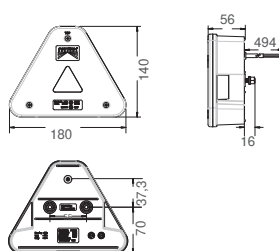

0,5 M KABEL MIT OFFENEM ENDE 0.5 M OPEN ENDED CABLE

links/rechts ohne KZ
left / right without number plate light

rechts mit KZ links
right, + number plate light left

links mit KZ rechts
left, + number plate light right

links/rechts mit KZ unten
left / right + number plate light below

23-4000-007	23-4000-001
23-4000-017	23-4000-011
23-4000-027	23-4000-021
23-4000-037	23-4000-031