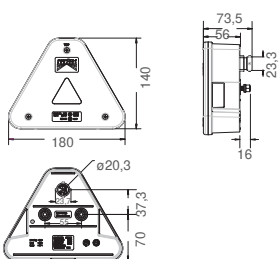

links/rechts ohne KZ
left / right without number plate light

rechts mit KZ links
right, + number plate light left

links mit KZ rechts
left, + number plate light right

links/rechts mit KZ unten
left / right + number plate light below

OEM	AFTERMARKET
23-4000-507	23-4000-501
23-4000-517	23-4000-511
23-4000-527	23-4000-521
23-4000-537	23-4000-531