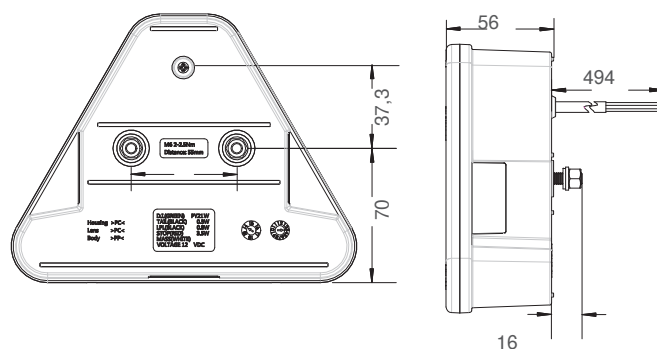

0,5 M KABEL MIT OFFENEM ENDE 0.5 M OPEN ENDED CABLE