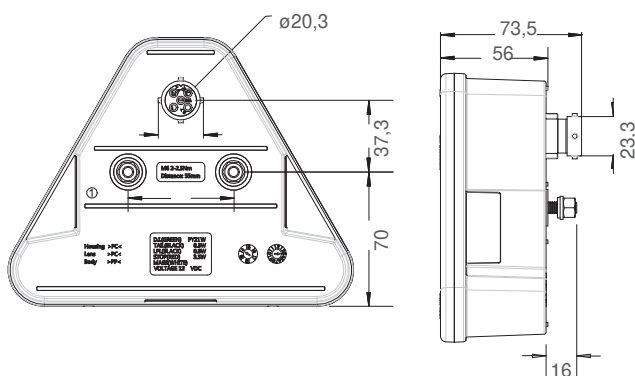

5 POL. BAJONETTANSCHLUSS 5 PIN BAYONET CONNECTOR